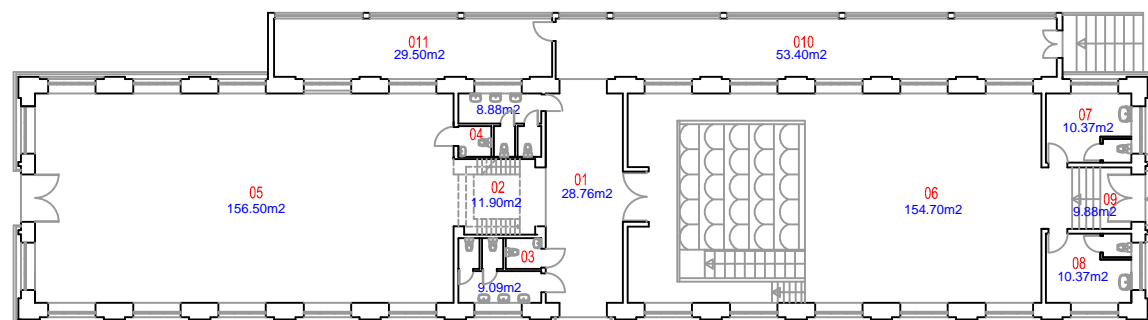

ALÇADO PRINCIPAL

COBERTURA

PISO 1

PISO 0

	REITORIA DA UNIVERSIDADE DE LISBOA DIRECÇÃO DE SERVIÇOS TÉCNICOS / D.O.M.		
	DATA Junho 2014 Substituído des. n° Substituído pelo des. n°	Teatro - Antiga Cantina Plantas do Piso 0, Piso 1, Cobertura	DESENHO N° 12
	O TÉCNICO O DESENHADOR Luísa S.G. Monte	O TOPOGRAFO	ESCALA 1/200